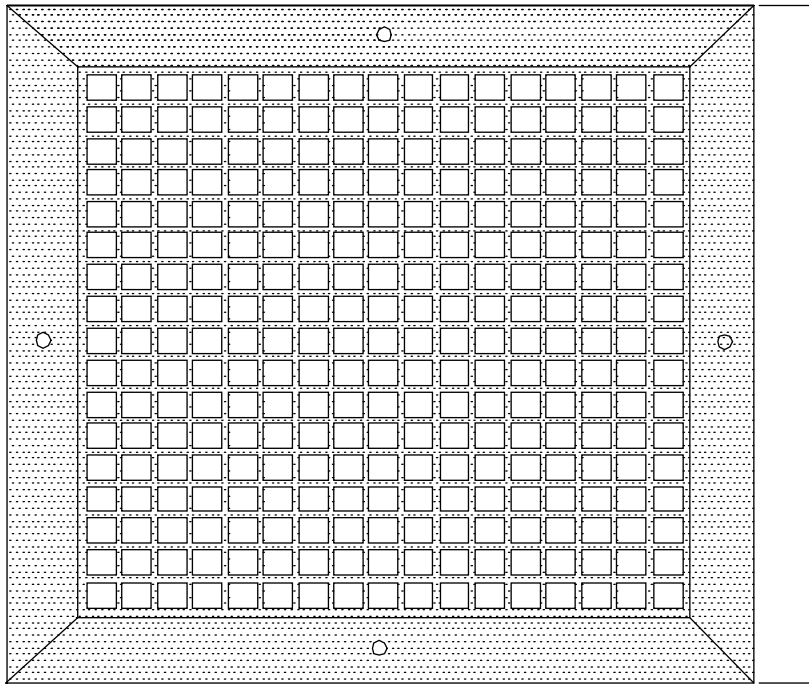

- Utilizam perfil moldura de alumínio para acabamento com aba,
- Fixação frontal com furos repuxados.
- Opção para retorno ou descarga de ar.
- Uso interno em forros ou exterior em paredes

TEQ

VISTA FRONTAL

VISTA LATERAL