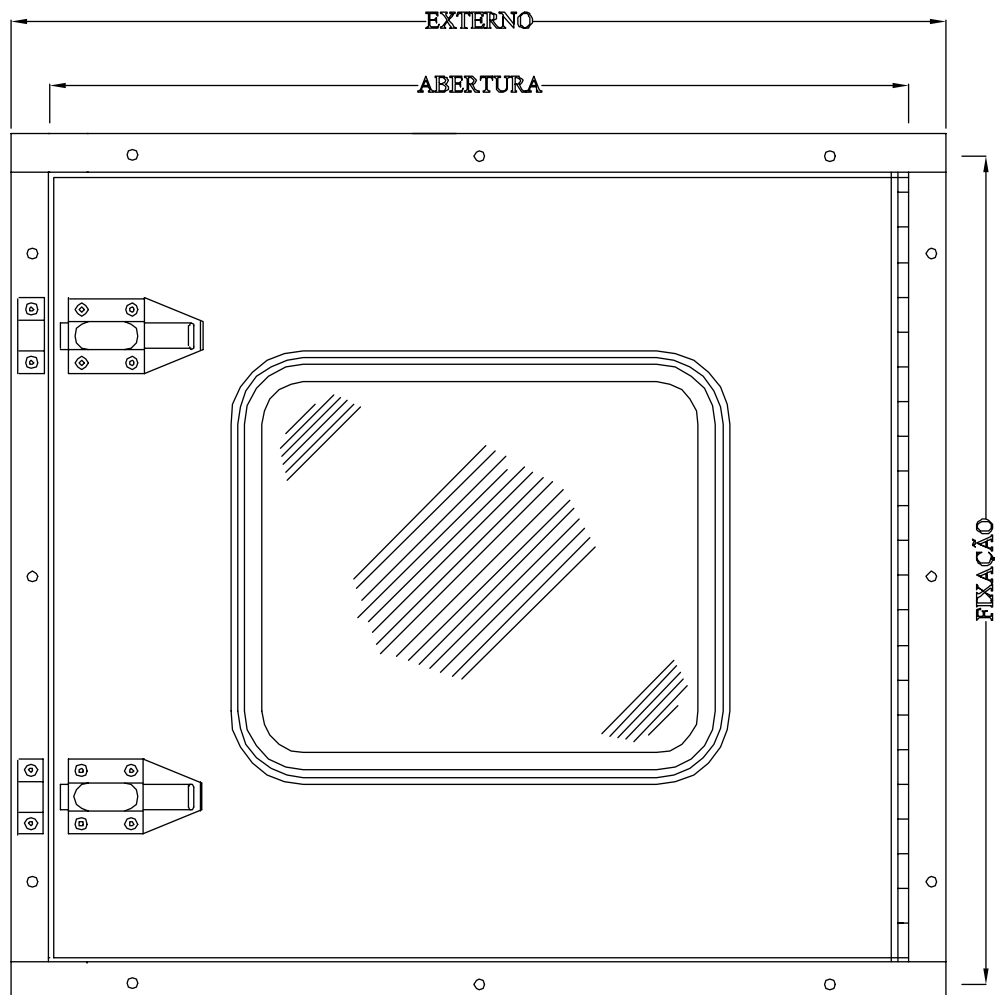

comparco

PORTA DE INSPEÇÃO COM VISOR - PIV

- Utilizam-se em dutos de ar condicionado.
- Permitem inspeção para acesso aos dutos.
- Visor em acrílico cristal 3mm espessura.
- Isolamento da porta com espuma de poliuretano.

- Construção em chapa galvanizada #16.
- Dobradiça tipo piano, trinco de pressão.
- Outros tamanhos são fabricados sob encomenda.
- Isol. térmico (isopor ou lã de vidro) opcional.

MODELOS FABRICADOS:

- PID-Porta de inspeção com isolamento
- PIG-Porta de inspeção sem isolamento
- PIV-Porta de inspeção com visor acrílico.

DIMENS. NOMINAL (abert. do duto)	FIXAÇÃO	EXTERNO
300 x 300	318 x 318	340 x 340
400 x 300	418 x 318	440 x 340
500 x 300	518 x 318	540 x 340
600 x 300	618 x 318	640 x 340
600 x 400	618 x 418	640 x 440