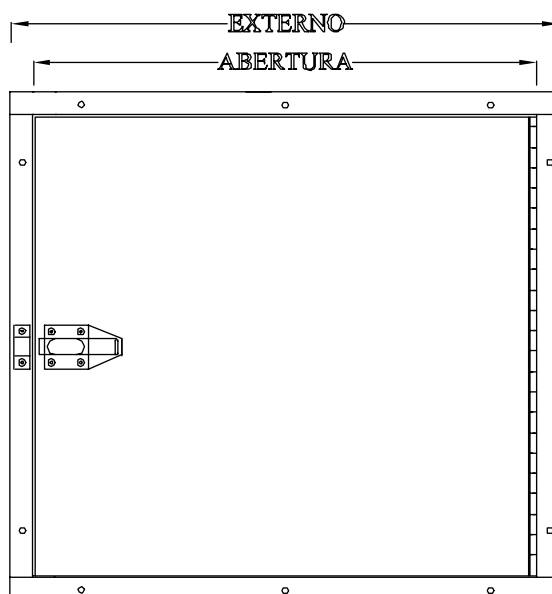

MODELOS FABRICADOS:

PID-PORTA DE INSPECAO C/ ISOLAMENTO

PIC-PORTA DE INSPECAO SEM ISOLAMENTO

PIV- PORTA DE INSPECAO C/ VISOR ACRILICO