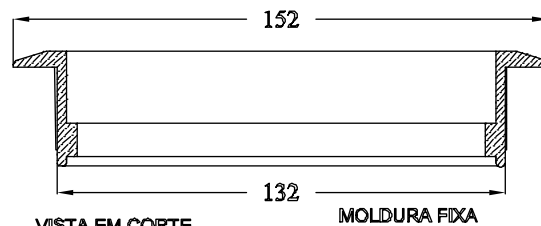

GRELHA
VISTA FRONTAL

Características

- 1) Capacidade para relocar o ar condicionado nas alterações dos escritórios; Simples e sem necessidade de empresas externas.
- 2) Capacidade de aumentar ou reduzir o ar necessário em áreas específicas pela simples adição ou eliminação de módulos de piso.
- 3) A circulação do ar no espaço é aumentada, criando um ambiente de trabalho agradável e confortável.
- 4) Quando a direção do ar e a velocidade são controláveis em cada estação de trabalho, os trabalhadores individualmente podem modificar o ambiente para ajustar para suas próprias necessidades pessoais. Deste modo aumentando a satisfação com o espaço de trabalho e influenciando a produtividade.
- 5) Completo controle de direção do ar permitindo aos funcionários eliminar desconfortos, frequentemente associados com outros sistemas, ambos por cima ou sob o piso.
- 6) Pela vantagem da tendência natural do calor em subir, a eficiência do sistema de ar condicionado é melhorada, fumaça e outros odores também são removidos para fora do espaço, não recirculando.
- 7) Desde que o ar resfriado esteja em contato direto com concreto do piso, a armazenagem estrutural pode permitir uma redução na central de refrigeração.
- 8) Possibilidade de redução de pé direito pela eliminação do espaço para o duto de insuflamento no forro.

MIOLO DIRECIONÁVEL

VISTA EM CORTE

MOLDURA FIXA

Recomendações para utilização e manutenção.

As grelhas de piso ASK comparco suportam 490 Kg/m² sem deformações permanentes.

Especial atenção deve ser tomada quando houver trânsito de carrinhos de fitas, remoção de cofres, deslocamento de escrivaninhas ou prateleiras de modo que o peso excessivo danifique a grelha.