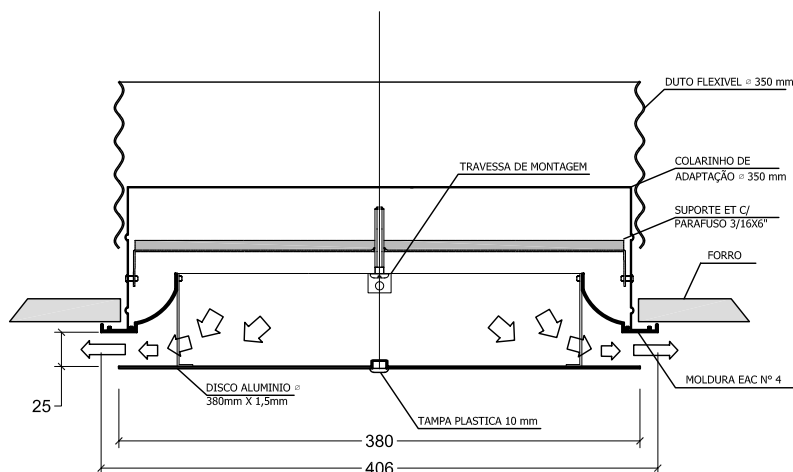

- Utilizam-se em insuflamento e retôrno de ar condicionado.
- Construção em alumínio.
- Acabamento pintado branco.
- Fixação invisível.

- Fixação: frontal com suporte.
- Acessórios: registro borboleta.
- Opção de registro RB.
- Opção de fixação com suporte ET.
- Indicado para forros de gesso, madeira e etc...
- Uso em dormitórios, bibliotecas, sala de estar e etc...

EAP

FOTO EAP

DETALHE :  
MONTAGEM EM FÔRROS

EAP - Difusor linha européia de Alumínio plano.  
EAP - CA - Colarinho de adaptação.  
EAP - RB - Registro borboleta.  
EAP - CXI - Caixa de insuflamento.

COMO ENCOMENDAR:  
10 pç difusor circular EAP-4 PBO

### TAMANHOS FABRICADOS (mm)

Nº	COLAR. INSUFL.	D	EXT.
EAP 4	350 (14")	360	412