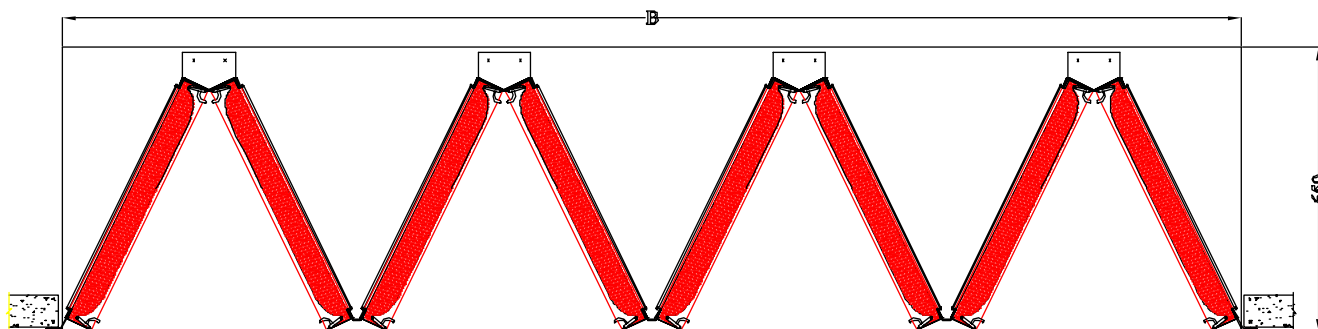

substitui: Março/00

- Filtragem do ar primário.
- Filtra o ar por mantas de f. de vidro.
- Moldura padrão pode ser combinado com qualquer tamanho.

FILTROS EM CUNHA P/ PAREDES  
AFCP

nº 25-20

data: Fev/01

- Montagem simples com cantoneira parafusada 4 cantos.
- Reposição fácil das mantas filtrantes.
- Modulação de altura x largura x 610 mm.

TAMANHO ILUSTRADO = AFCP 8 X 2

VISTA FRONTAL

VISTA EM CORTE

COMO ESPECIFICAR: (EXEMPLO)

15 pç AFCP 610x440 mm.