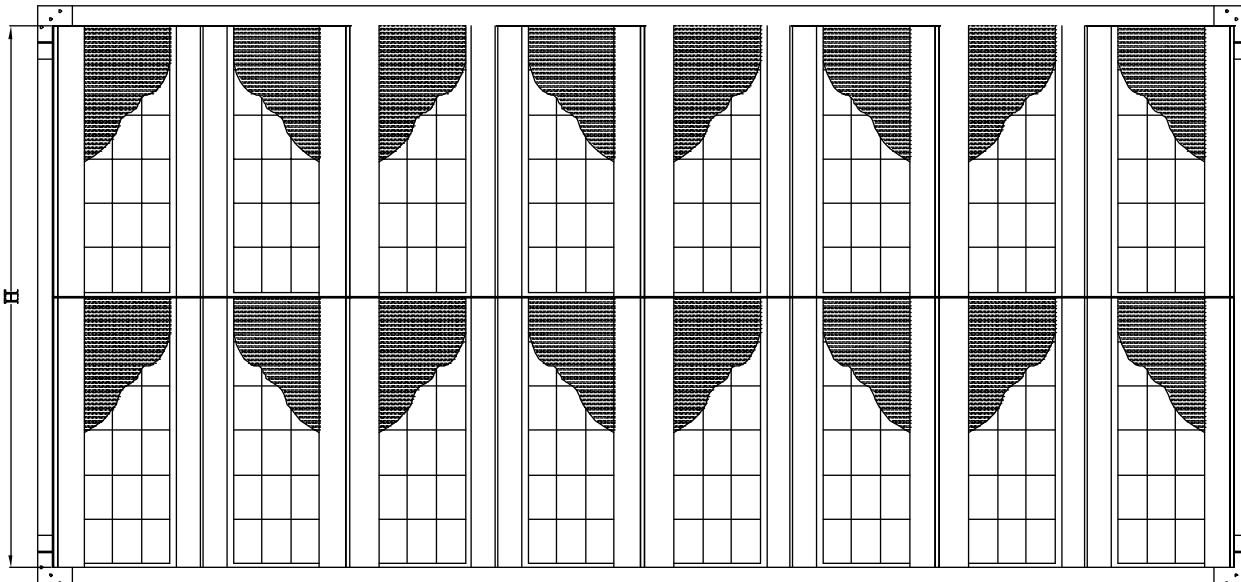

substitui: Março/00

- Filtragem do ar primário.
- Filtra o ar por mantas de f. de vidro.
- Moldura padrão pode ser combinado com qualquer tamanho.

FILTROS EM CUNHA P/ PAREDES  
AFCP

nº 25-20

data: Fev/01

- Montagem simples com cantoneira parafusada 4 cantos.
- Reposição fácil das mantas filtrantes.
- Modulação de altura x largura x 610 mm.

TAMANHO ILUSTRADO = AFCP 8 X 2

VISTA FRONTAL

VISTA EM CORTE

COMO ESPECIFICAR: (EXEMPLO)

15 pç AFCP 610x440 mm.